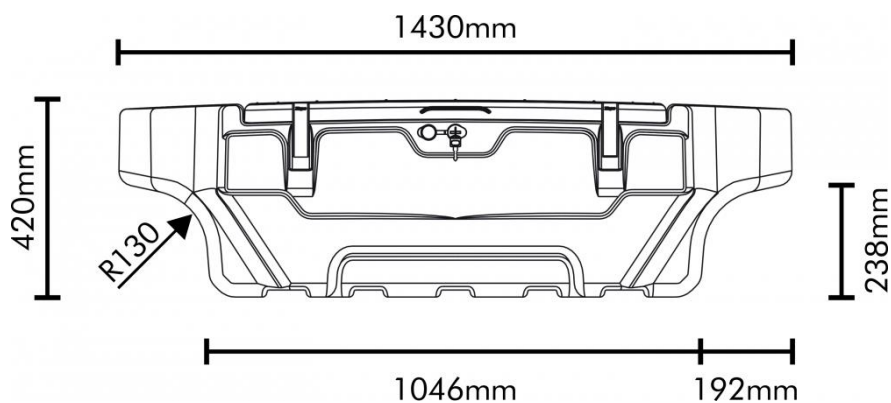

LISTA DE PRECIOS MERCEDES

VER.37

CAJAS PLASTICAS BEPO

	Año	# Parte	PUBLICO (neto)	PUBLICO SUGERIDO (con IVA)
Caja Plastica BEPO "Pickup" - 280 Lts. (L:143-An:69-Al:42cms)	/	/	$ 337.377	$ 401.479

COMPRAR