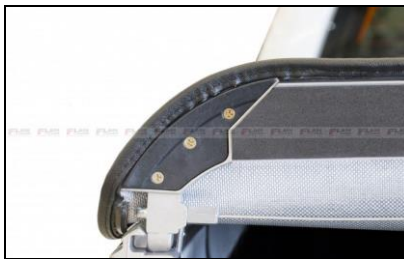

LISTA DE PRECIOS JAC

VER.37

LONA MARITIMA FORCE FLASH COVER (BRASIL)

	Año		# Parte	PUBLICO	PUBLICO SUGERIDO
	2016	2022		(neto)	(con IVA)
JAC T6 Comfort D/C c/prot. - Force			LP-70-450-FC	$ 219.374	$ 261.055
JAC T8 Comfort/Advance/Luxury D/C - Force	2020	2022	LP-71-450-FC	$ 219.374	$ 261.055

COMPRAR

COMPRAR